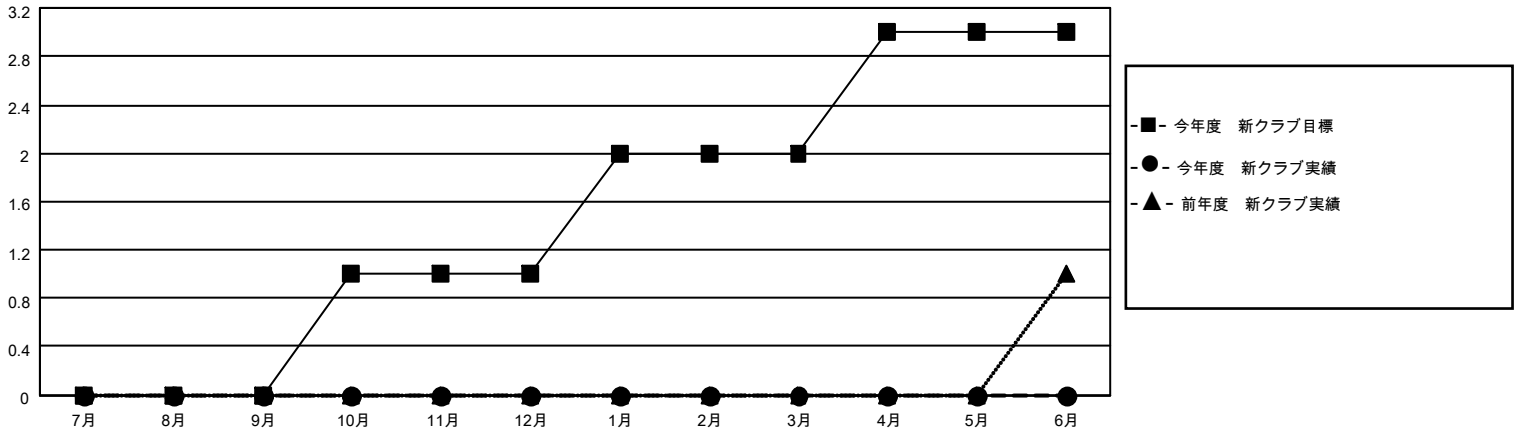

MONTHLY MEMBERSHIP PROGRESS REPORT

地域 JAPAN

District 336 B

Results as of: 11/30/2021

クラブ			
結果：2021-2022			
四半期	新クラブ目標	新クラブ	解散クラブ
7月/8月/9月	0	0	0
10月/11月/12月	1	0	0
1月/2月/3月	1	0	0
4月/5月/6月	1	0	0

名			
結果：2021-2022			
四半期	会員純増目標	会員増強実績	退会者(転籍を含む)実際
7月/8月/9月	50	59	49
10月/11月/12月	30	28	23
1月/2月/3月	30	0	0
4月/5月/6月	30	0	0

新クラブ目標及び実績累計

会員目標及び実績累計

解散クラブ: 0	38 CLUBS OF 87 一名以上の新会 員を登録	男女別	
退会者		男性	2,205 (83.36%)
物故会員 8	会員累計データを見るには、ここをクリック	女性	440 (16.64%)
クラブ解散 0		NON BINARY	0 (0.00%)
その他 64		PREFER NOT TO ANSWER	0 (0.00%)
合計 72		世帯主/家族会員合計	438
		国際会費半額の家族会員	240