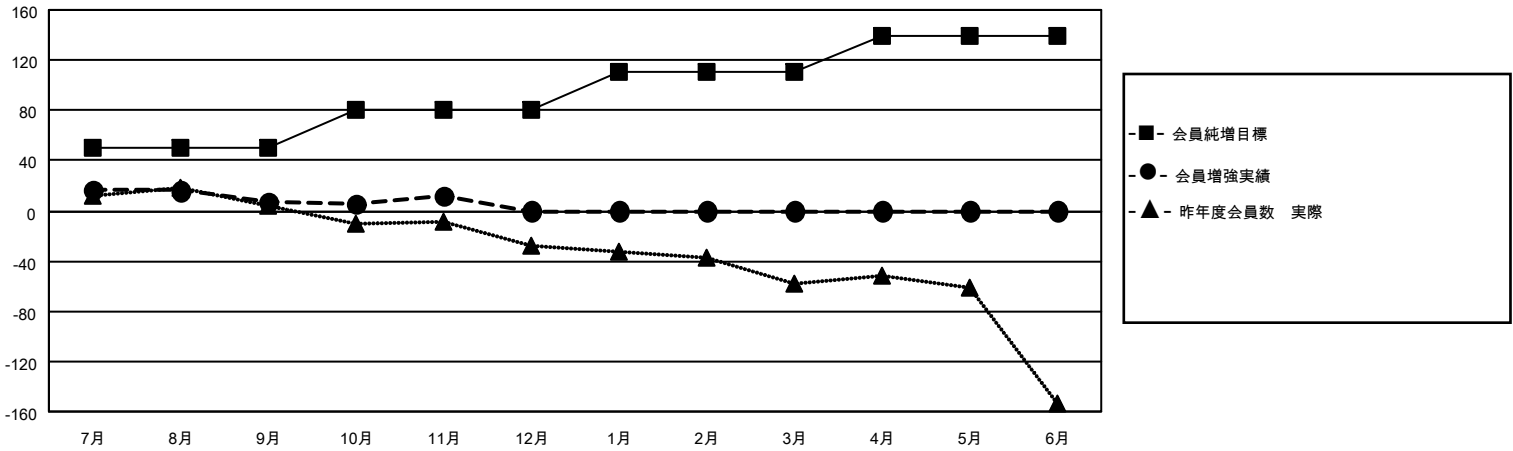

MONTHLY MEMBERSHIP PROGRESS REPORT

地域 JAPAN

District 336 B

Results as of: 11/30/2021

クラブ			
結果：2021-2022			
四半期	新クラブ目標	新クラブ	解散クラブ
7月/8月/9月	0	0	0
10月/11月/12月	1	0	0
1月/2月/3月	1	0	0
4月/5月/6月	1	0	0

名			
結果：2021-2022			
四半期	会員純増目標	会員増強実績	退会者(転籍を含む)実際
7月/8月/9月	50	59	49
10月/11月/12月	30	28	23
1月/2月/3月	30	0	0
4月/5月/6月	30	0	0

新クラブ目標及び実績累計

会員目標及び実績累計

解散クラブ: 0	38 CLUBS OF 87 一名以上の新会 員を登録	男女別	
退会者		男性	2,205 (83.36%)
物故会員 8	会員累計データを見るには、ここをクリック	女性	440 (16.64%)
クラブ解散 0		NON BINARY	0 (0.00%)
その他 64		PREFER NOT TO ANSWER	0 (0.00%)
合計 72		世帯主/家族会員合計	438
		国際会費半額の家族会員	240